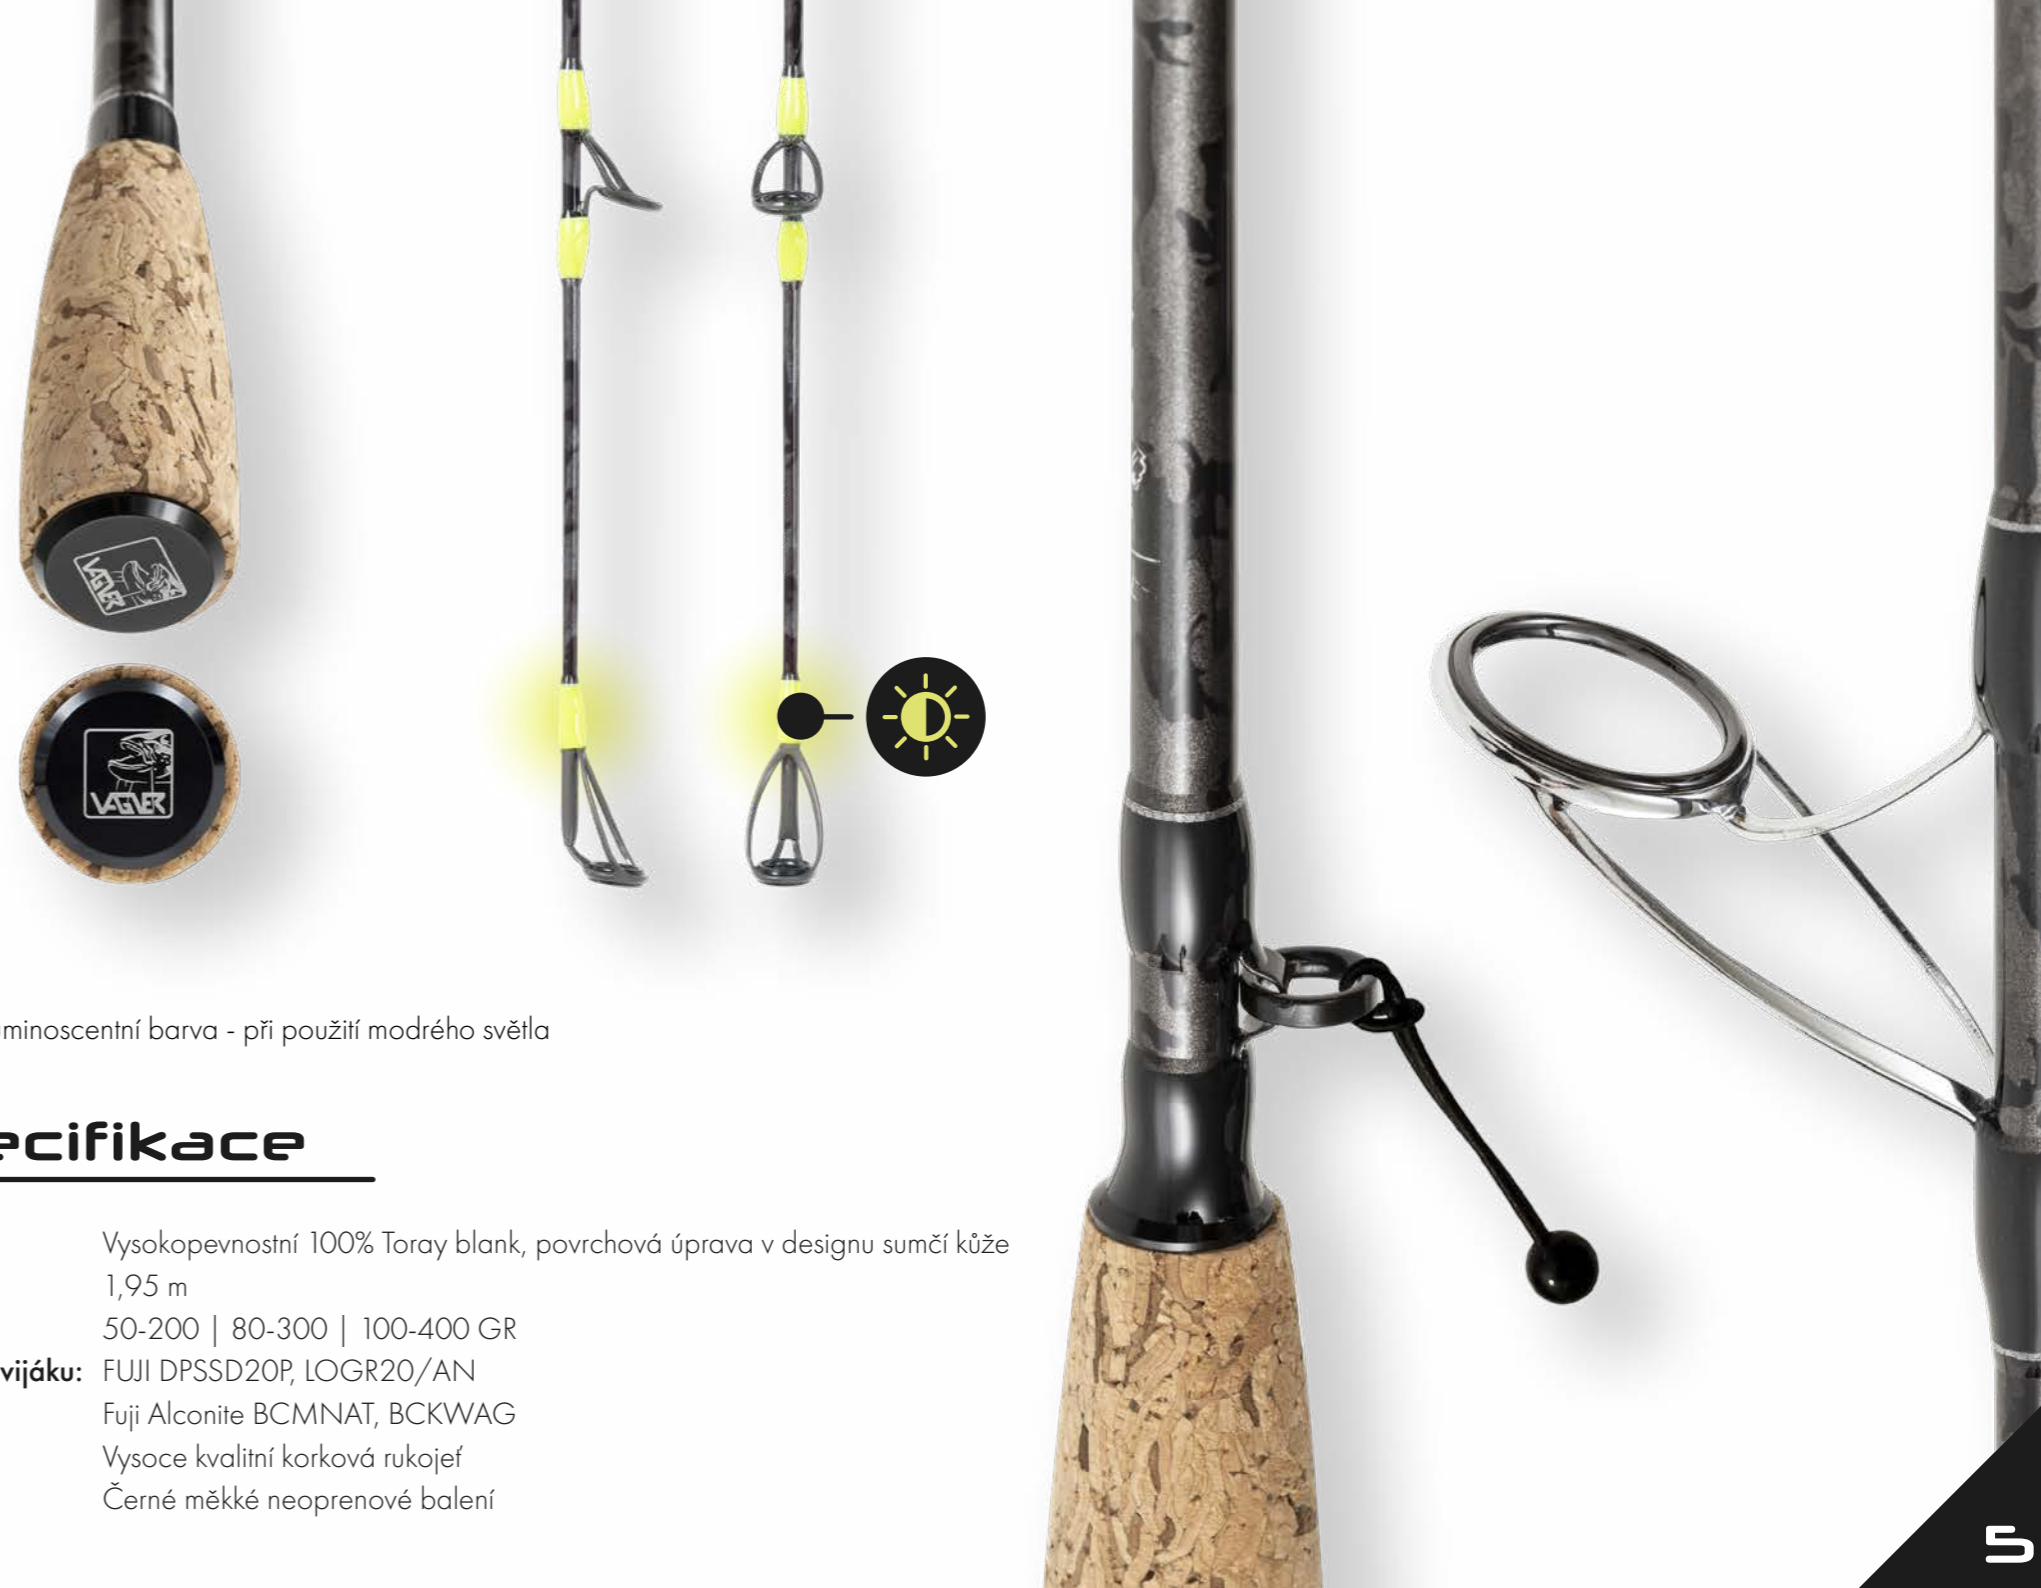

2 kusy

2 kusy

Pruty **MAGIC V-SPIN** jsou určeny k lovu z lodě, kajaku či bellyboatu v kombinaci s klasickým smekacím navijákem. Mohou být použity pro vertikální rybolov, chytání se sumcovou vábničkou, driftování se splávkem či přívlač.

V-BAITCAST

Pruty **MAGIC V-BAITCAST** jsou taktéž určeny pro lov z lodě, kajaku či bellyboatu, avšak pouze v kombinaci s baitcastovým navijákem. Mohou být použity pro vertikální rybolov, chytání se sumcovou vábničkou a driftování se splávkem. **Model 10kg je určen speciálně na přívlač.**