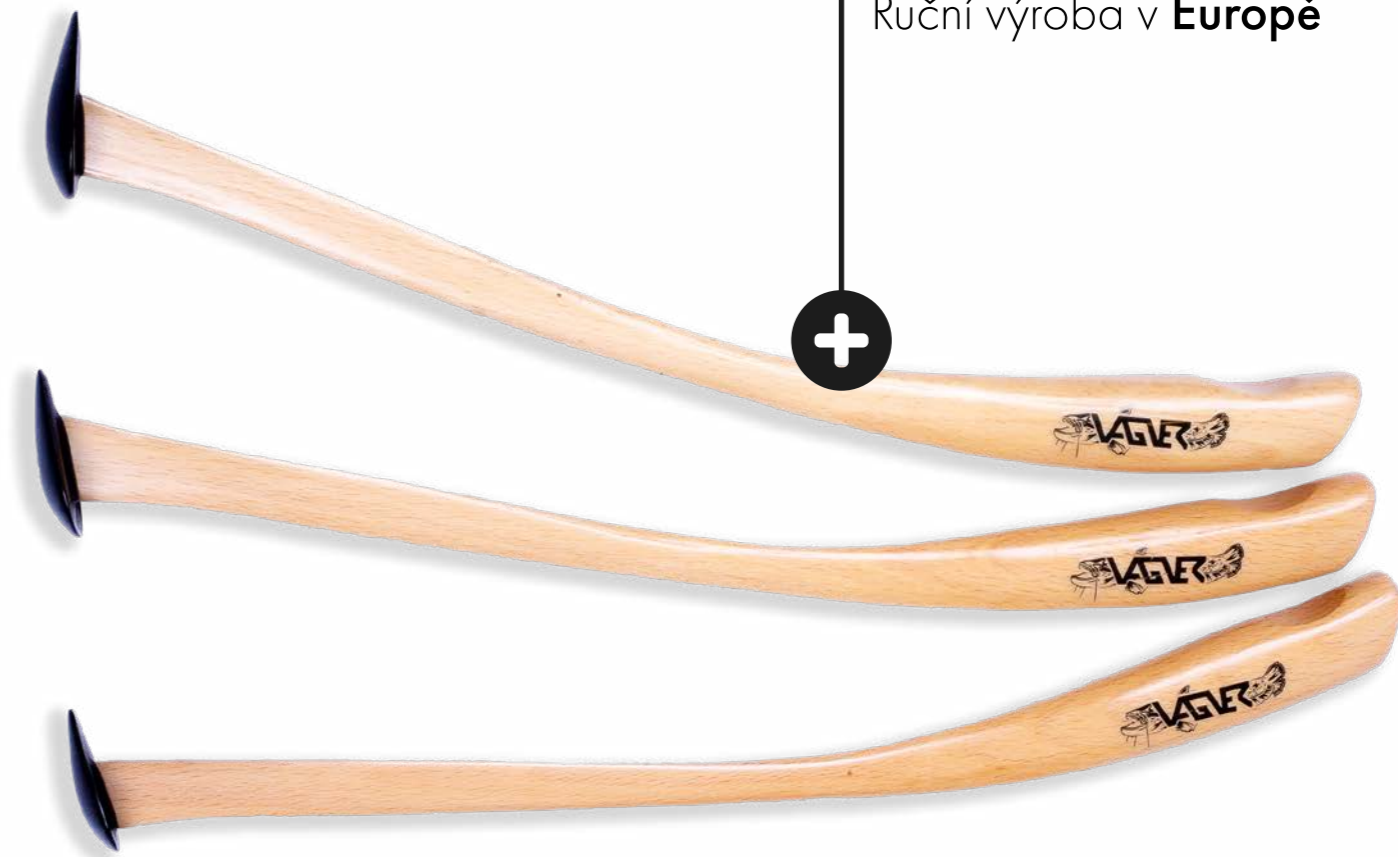

VÁBNIČKA

Lov pomocí vábničky patří v lovu sumců ke „královské“ disciplíně. Sice se jedná o „obyčejný“ kousek dřeva, ale stejně tak se může proměnit v kouzelnickou hůlku, která nám dopomůže k rybě snů. Tyto vábničky jsou otiskem všech znalostí, které zkušení sumcaři nasbírali za 25 let praxe na vodě. Kombinují dva materiály. Tělo vábničky je vyrobeno ze dřeva, které dává vábničce lehkost a také pružnost. Hlavice vábniček jsou vytvořeny tvrzeným plastem ve tvaru srdce. Vábničky tak mají unikátní a „neposlouchaný“ zvuk/vibrace a díky tvrzenému plasty jsou odolné proti poničení hlavice o bok lodi.

2,5 cm
3,0 cm
3,5 cm

Průměr
hlavy

38 cm

velikost:
1:1

3,5 cm

3,0 cm

2,5 cm

38 cm = 1:1

Ruční výroba v **Europě**

specifikace

Délka: 38 cm
Průměr hlavy: 2,5 | 3,0 | 3,5 cm
Tělo: Dřevo
Hlava: Tvrzený plast ve tvaru srdce

Na počátku nebyla vize bohatství, peněz, ani slávy.

Byla to obrovská vášeň a láska k rybařině, která mě už od dětských let poháněla kupředu. Snažil jsem se žít naplno a rybářské sny měnit ve skutečnost.