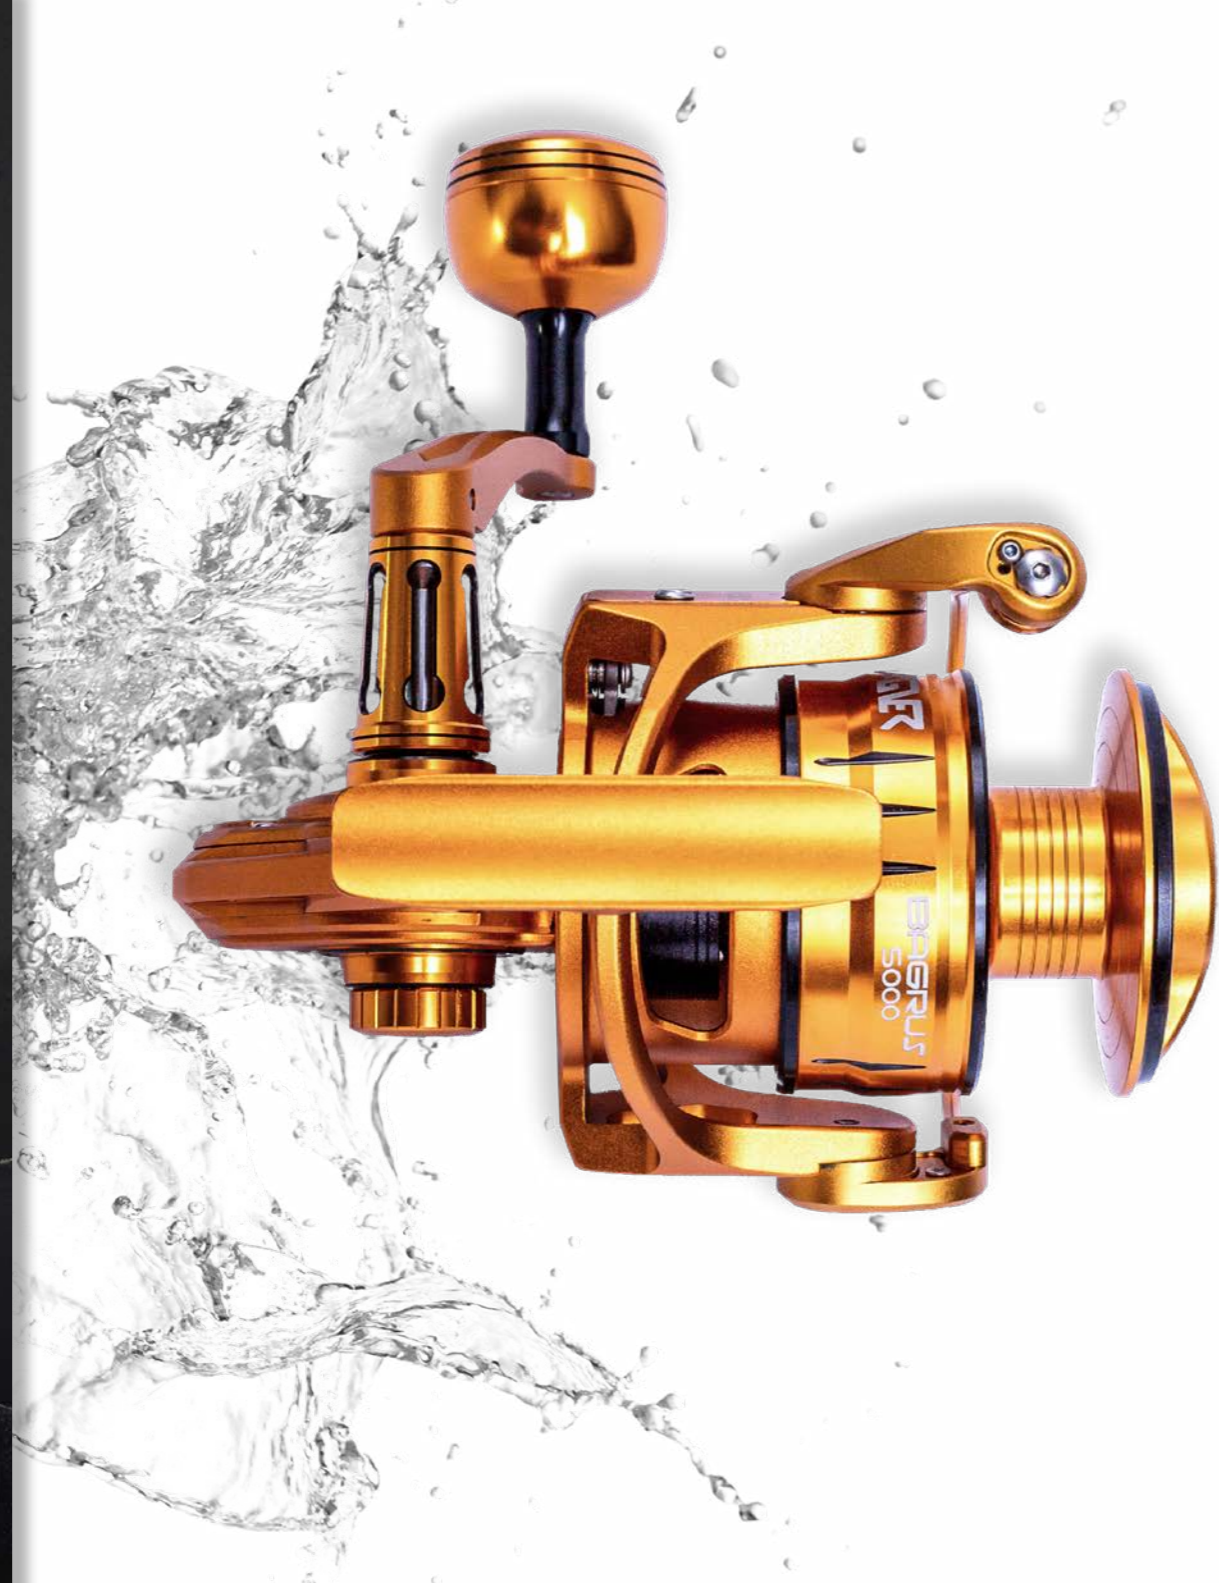

BAGRUS

BAGRUS | 5.000

0,20 mm - 300 m | 0,30 mm - 200 m | 0,40 mm - 100 m

BAGRUS | 8.000

0,40 mm - 350 m | 0,50 mm - 160 m | 0,60 mm - 90 m

Na svých expedicích jsem pochopil, že není nic horšího, než když selže vybavení, kterému věříte. Vždy bylo mým snem, abych používal vybavení, na které se mohu stoprocentně spolehnout. Všechny produkty se snažím vyvíjet tak, abych s nimi byl sám spokojený a rybolov mi přinášel ještě větší radost. Pak si totiž myslím, že budou spokojení i rybáři, kterým se takový produkt dostane do ruky.

Naviják Bagrus je spojením síly a spolehlivosti. Tedy všeho, co jsem vždy od sumcového navijáku sám očekával. Snad vám bude oporou na vašich rybářských výpravách a přinese ne jeden životní úlovek.