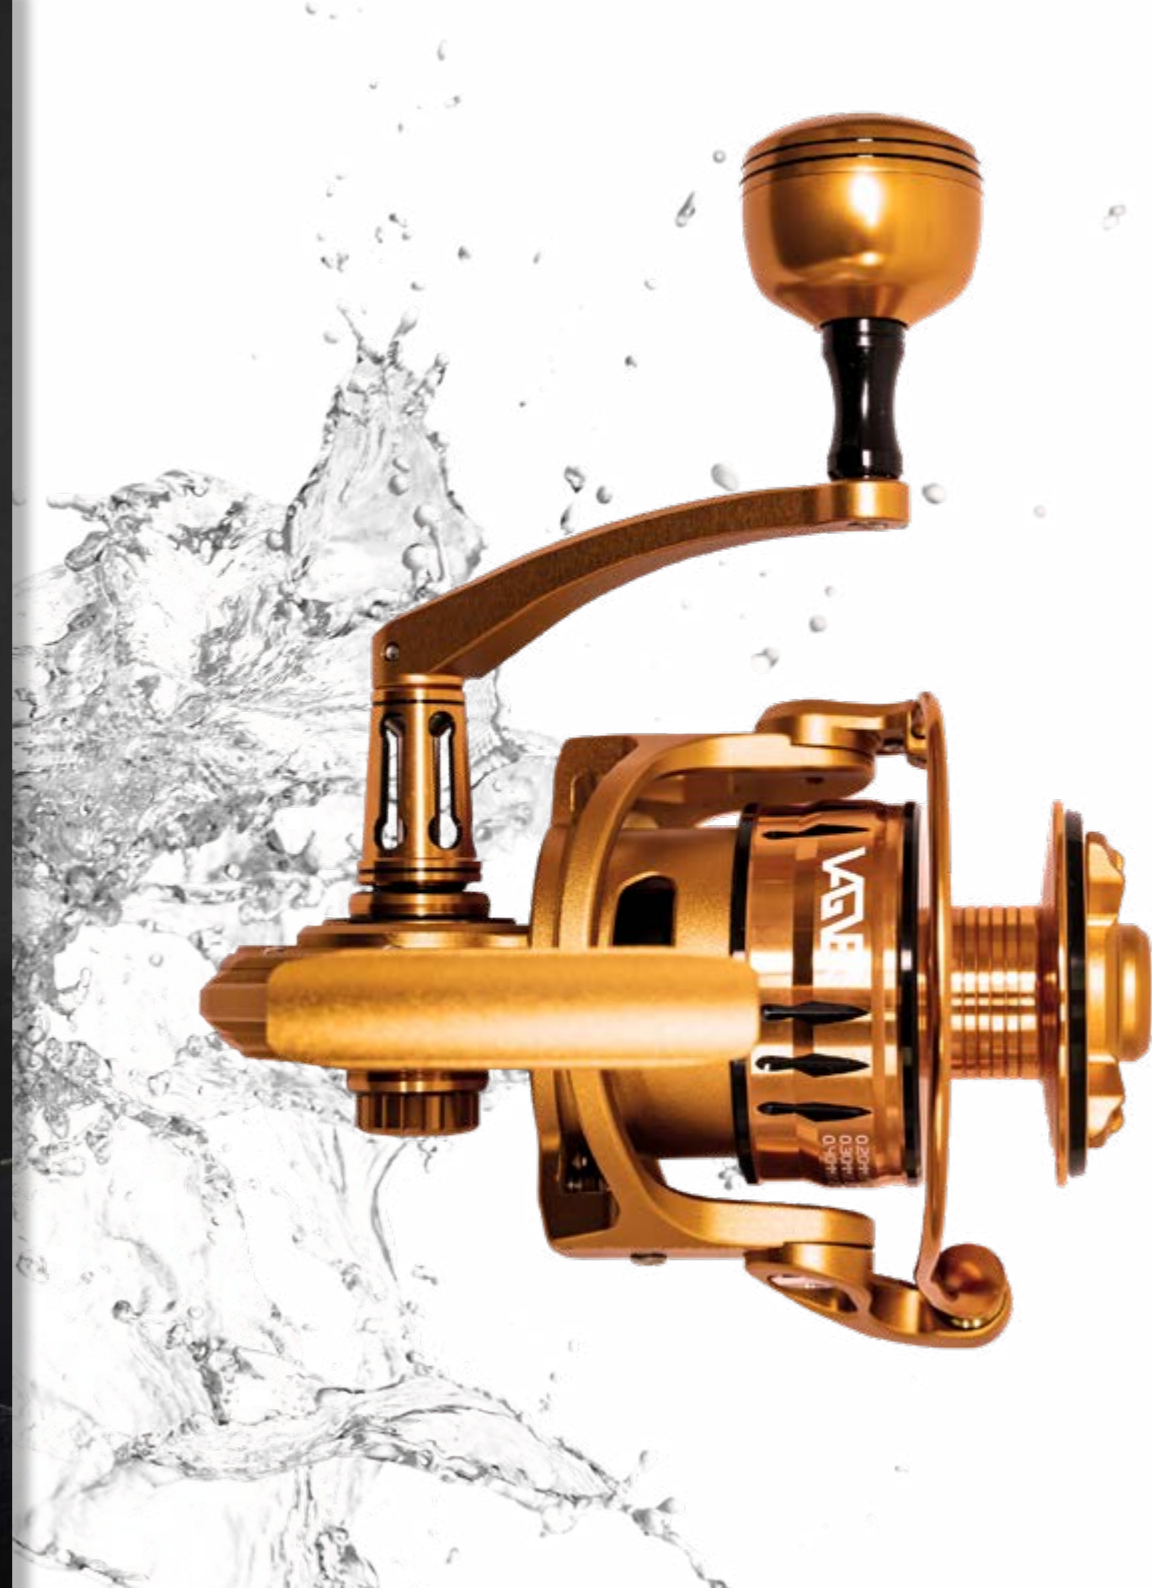

BAGRUS

Na svých expedicích jsem pochopil, že není nic horšího, než když selže vybavení, kterému věříte. Vždy bylo mým snem, abych používal vybavení, na které se mohu stoprocentně spolehnout. Všechny produkty se snažím vyvíjet tak, abych s nimi byl sám spokojený a rybolov mi přinášel ještě větší radost. Pak si totiž myslím, že budou spokojení i rybáři, kterým se takový produkt dostane do ruky.

Naviják Bagrus je spojením síly a spolehlivosti. Tedy všeho, co jsem vždy od sumcového navijáku sám očekával. Snad vám bude oporou na vašich rybářských výpravách a přinese ne jeden životní úlovek.

BAGRUS | 5.000

0,40 mm - 200 m | 0,50 mm - 160 m | 0,60 mm - 130 m*

BAGRUS | 8.000

0,40 mm - 420 m | 0,50 mm - 330 m | 0,60 mm - 240 m*

* Počítáno s naším produktem Slime Line