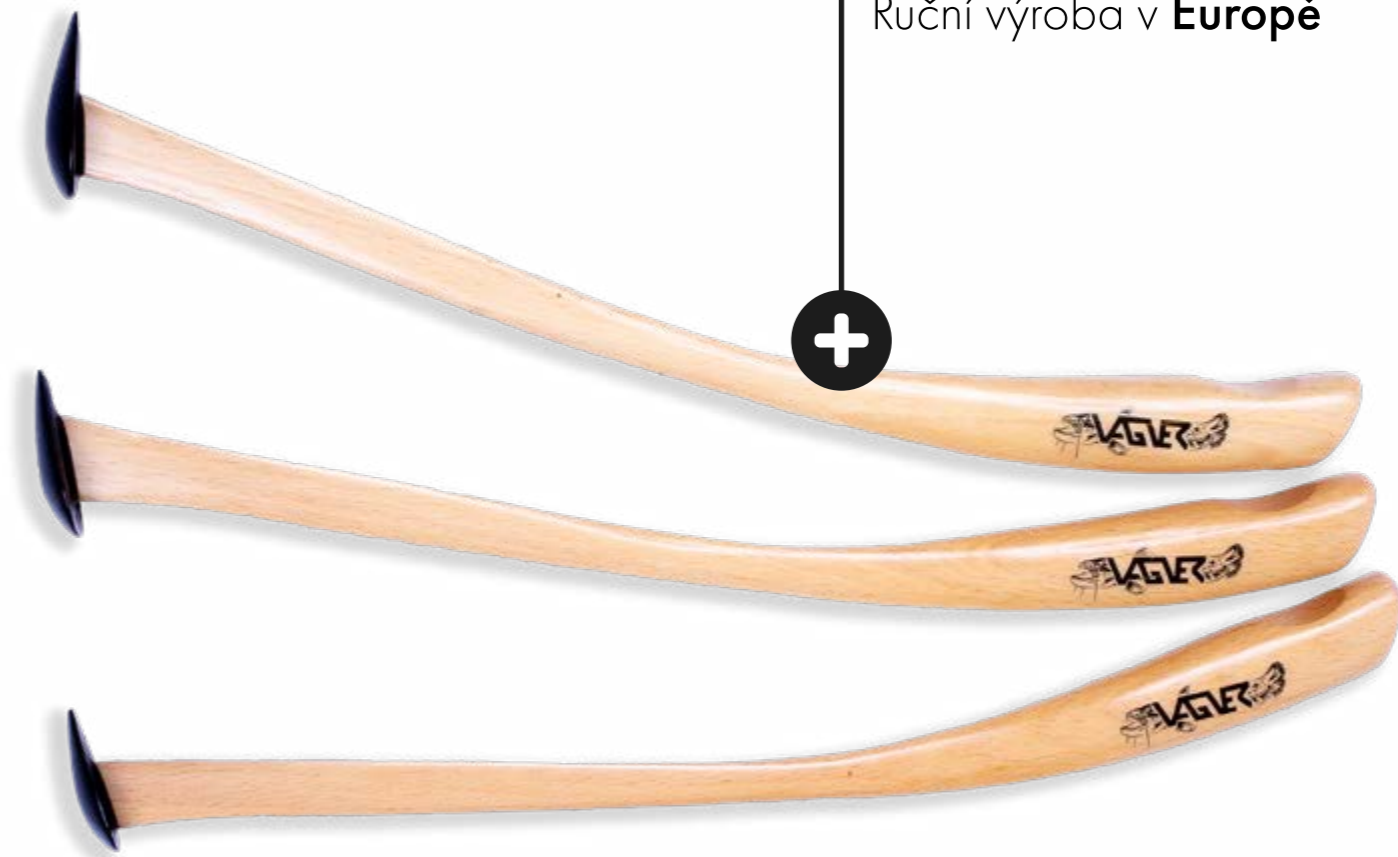

VÁBNIČKA

Lov pomocí vábničky patří v lovu sumců ke „královské“ disciplíně. Sice se jedná o „obyčejný“ kousek dřeva, ale stejně tak se může proměnit v kouzelnickou hůlku, která nám dopomůže k rybě snů. Tyto vábničky jsou otiskem všech znalostí, které zkušení sumcaři nasbírali za 25 let praxe na vodě. Kombinují dva materiály. Tělo vábničky je vyrobeno ze dřeva, které dává vábničce lehkost a také pružnost. Hlavice vábniček jsou vytvořeny tvrzeným plastem ve tvaru srdce. Vábničky tak mají unikátní a „neposlouchaný“ zvuk/vibrace a díky tvrzenému plasty jsou odolné proti poničení hlavice o bok lodi.

2,5 cm
3,0 cm
3,5 cm

Průměr
hlavy

38 cm

velikost:
1:1

3,5 cm

3,0 cm

2,5 cm

38 cm = 1:1

Ruční výroba v **Evropě**

specifikace

Délka: 38 cm
Průměr hlavy: 2,5 | 3,0 | 3,5 cm
Tělo: Dřevo
Hlava: Tvrzený plast ve tvaru srdce

Na počátku nebyla vize bohatství, peněz, ani slávy.

Byla to obrovská vášeň a láska k rybařině, která mě už od dětských let poháněla kupředu. Snažil jsem se žít naplno a rybářské sny měnit ve skutečnost.