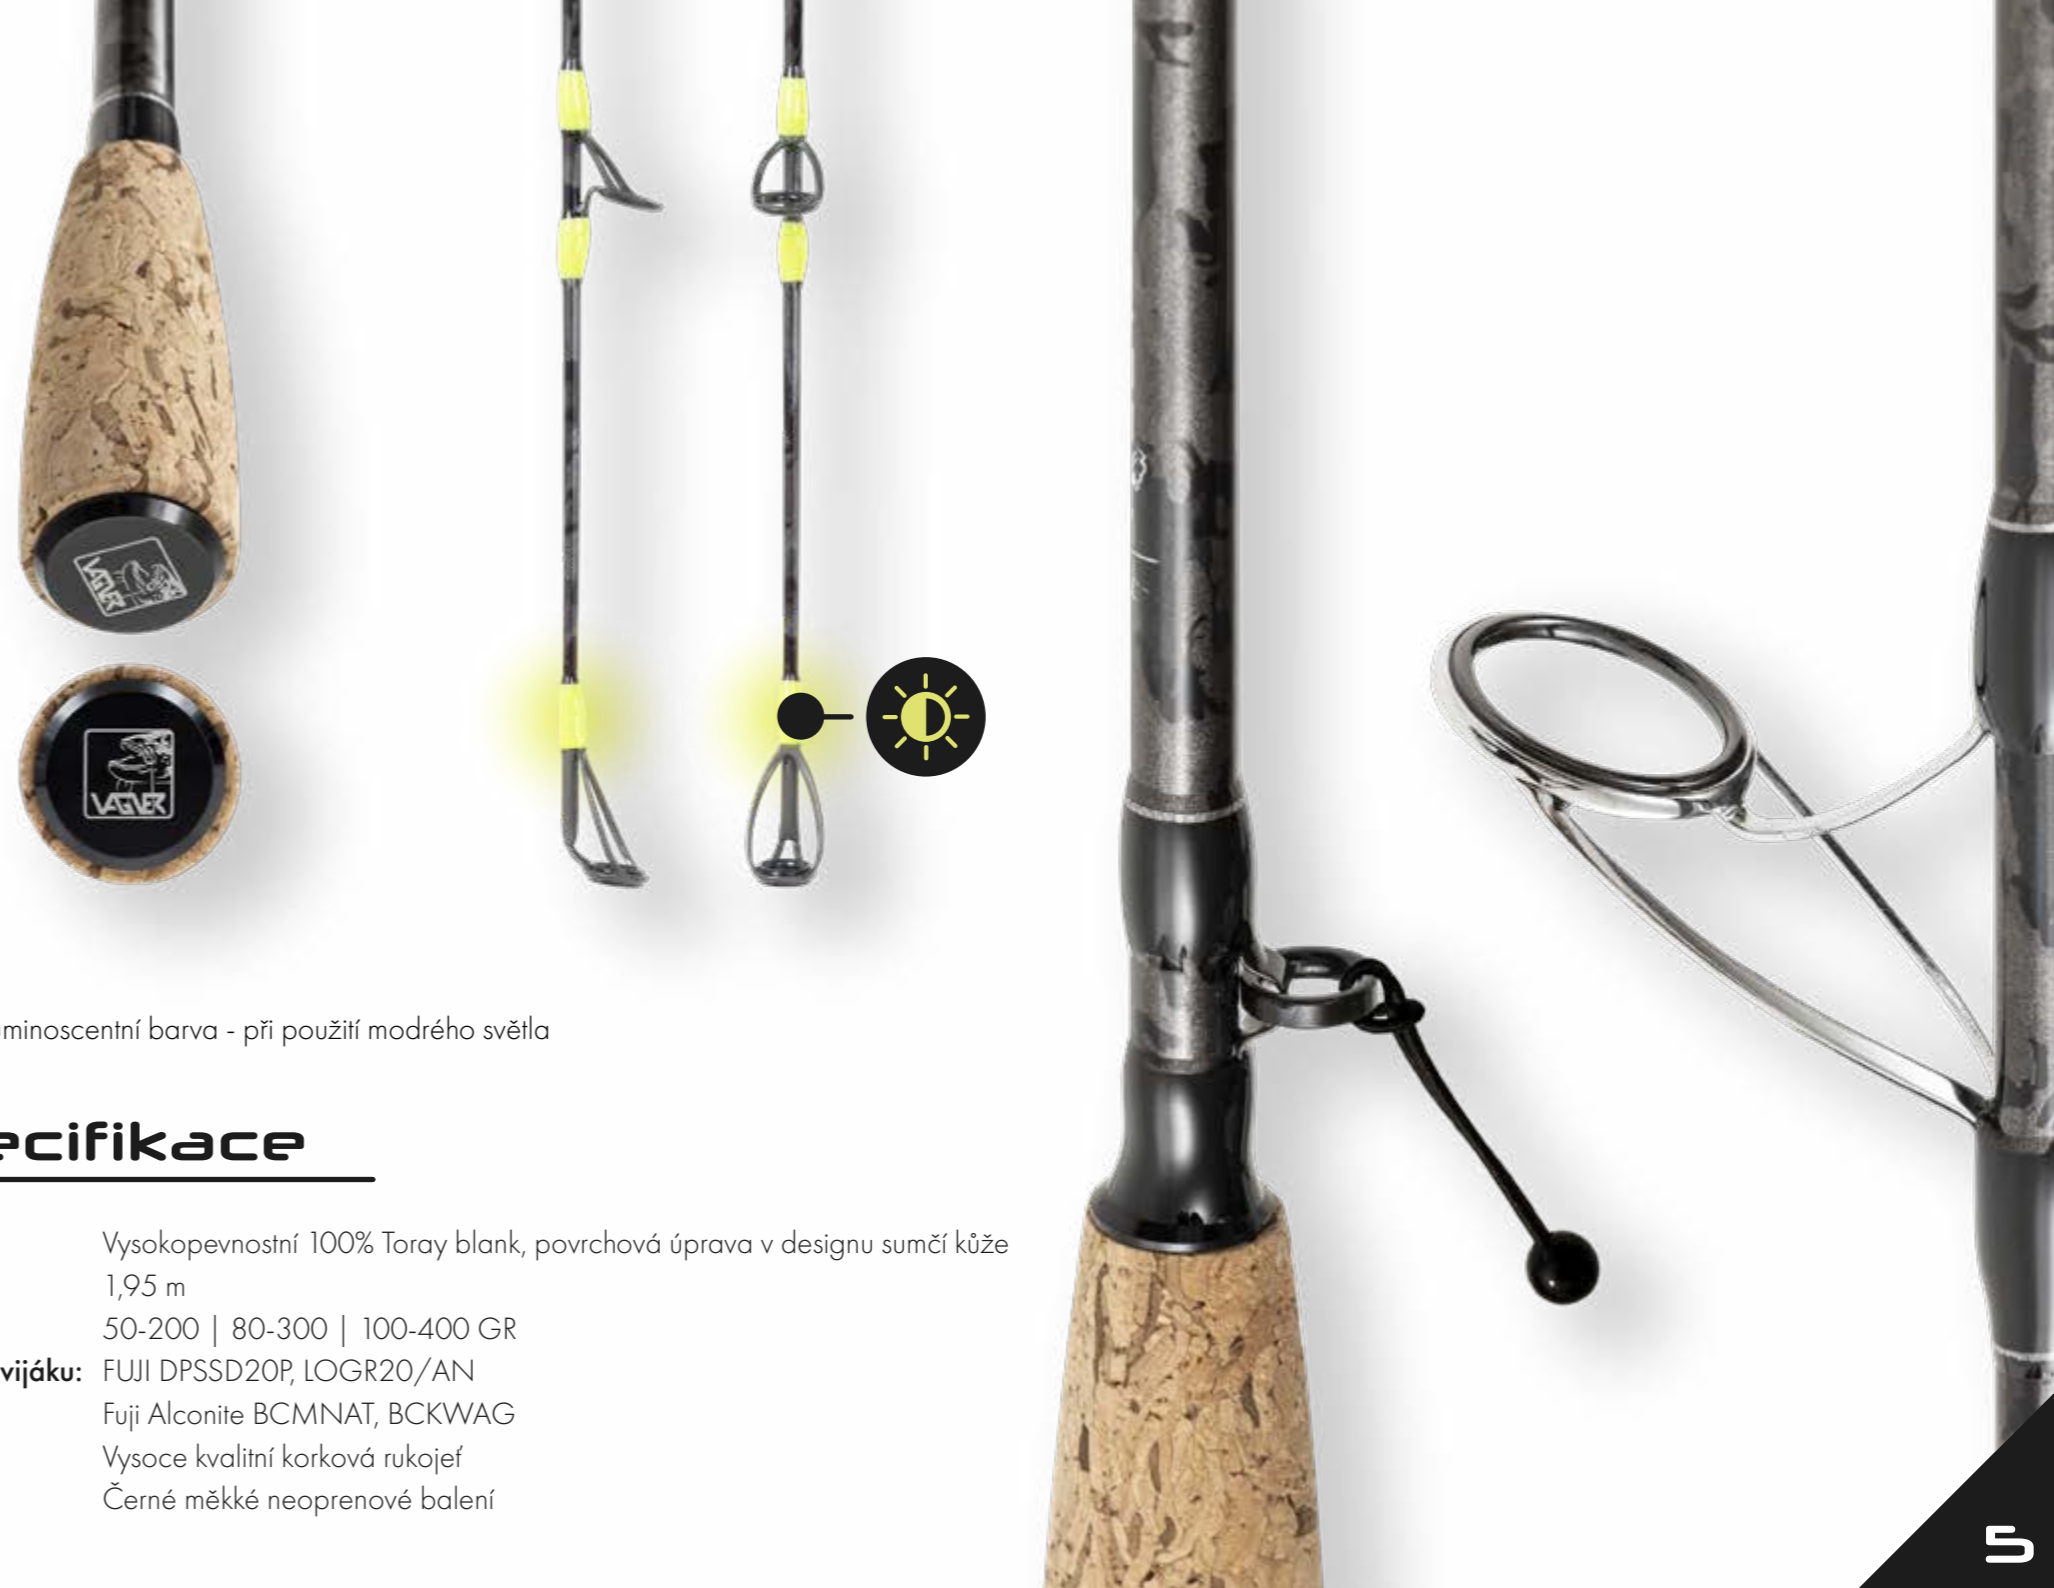

specifikace

Blank:	Vysokopevnostní 100% Toray blank, povrchová úprava v designu sumčí kůže
Délka:	1,95 m
Gramáž:	50-200 | 80-300 | 100-400 GR
Držák navijáku:	FUJI DPSSD20P, LOGR20/AN
Očka:	Fuji Alconite BCMNAT, BCKWAG
Rukojeť:	Vysoce kvalitní korková rukojeť
Balení:	Černé měkké neoprenové balení